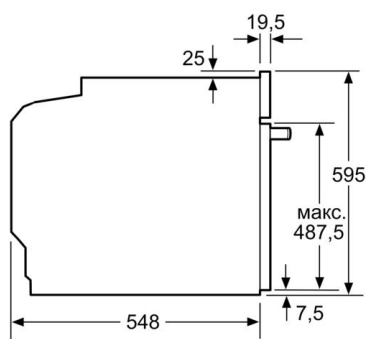

Измерване в мм

измерване в мм

Измерване в мм

**A:** 19,5 мм

**B:** Място за свързване на уреда 320 x 115 мм

Монтаж с плот.

измерване в мм