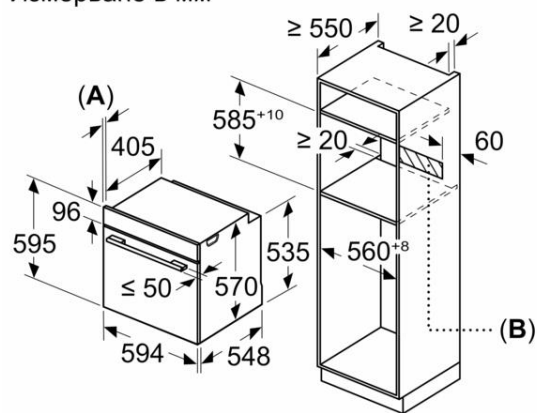

Измерване в мм

измерване в мм

Измерване в мм

**A:** 19,5 мм

**B:** Място за свързване на уреда 320 x 115 мм

Монтаж с плот.

измерване в мм