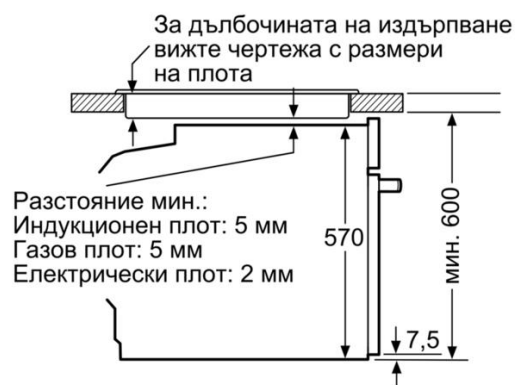

Измерване в мм

измерване в мм

Измерване в мм

**A:** 19,5 мм

**B:** Място за свързване на уреда 320 x 115 мм

Монтаж с плот.

измерване в мм